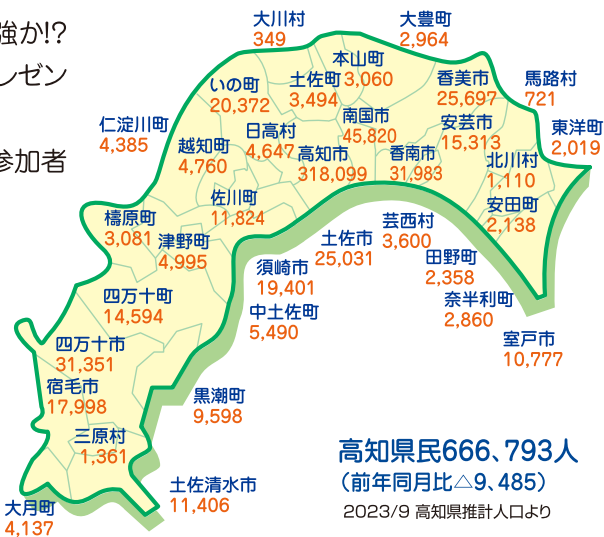

NPO最強決定選

12/9 土

12:30~17:00
(12:00開場)

畑も違えば規模も違う。あるのは情熱!!! 果たして何が最強か!?

今回のフォーラムでは、「畑も違えば規模も違う、あるのは情熱!果たして何が最強か!」 NPO最強決定選」をテーマに、高知県内の各地で活動している団体が活動をプレゼンテーション。話を聞いた参加者が共感した団体に投票します。

また、食を扱う団体が休憩時間に軽食を用意。お茶やお菓子をいただきながら、参加者みんなで楽しく交流しましょう!

会場 高知県立ふくし交流プラザ(高知市朝倉戊 375-1)

参加費 一般 500 円 (お茶・お菓子込み) 学生参加無料

[主催]

こうち NPO フォーラム 2023 実行委員会 高知県ボランティア・NPO センター
高知市市民活動サポートセンター 特定非営利活動法人高知県西部 NPO 支援ネットワーク
特定非営利活動法人環境の杜こうち

高知県民666,793人
(前年同月比△9,485)
2023/9 高知県推計人口より