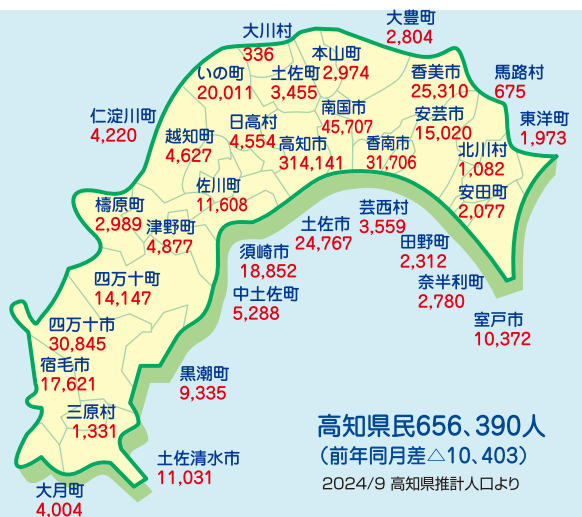

### 参加費無料

#### トークショー(11:10~)

#### 吉田友一(よしだともかず)プロフィール

一般社団法人 出雲漢方研究会 理事 / 鍼灸師  
新潟県長岡市生まれ。  
島根大学大学院医学系研究科修士課程修了(医科学)  
大学在学中にANN系列「特捜戦隊デカレンジャー  
(デカブレイク役)」へ出演。  
同作の20周年記念作品(2024年6月全国公開)の  
高知ロケ誘致の立役者。  
現在、高知県社会教育委員と  
高知市地域おこし協力隊を  
兼務し、県内外を巡回している。  
2024年9月より高知県観光特使  
に就任、県全域のPR事業に  
従事している。

こうち NPO フェス 2024 実行委員会 高知県ボランティア・NPO センター  
高知市市民活動サポートセンター 特定非営利活動法人高知県西部 NPO 支援ネットワーク  
特定非営利活動法人環境の杜こうち

高知県民656,390人  
(前年同月差△10,403)  
2024/9 高知県推計人口より