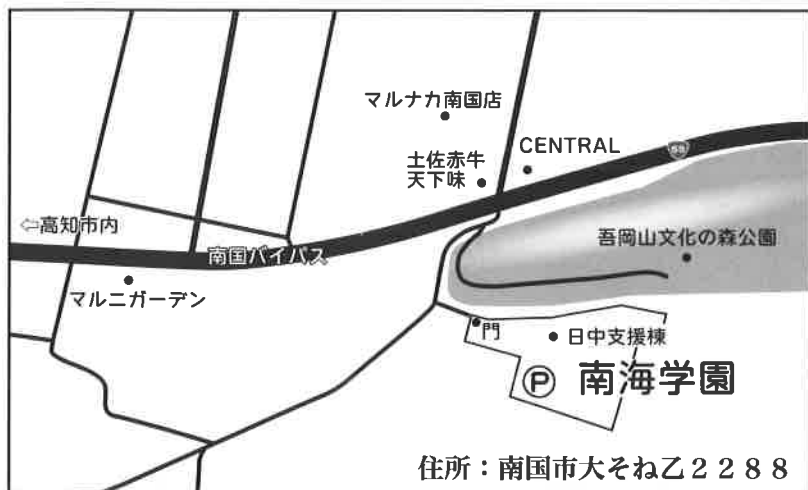

会場地図

住所：南国市大そね乙2288

【お問合せ】 南海学園

電話：088 - 864 - 2221 (平日 9:00~16:00)